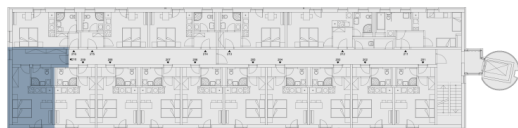

210.1	Hall	7.87 m ²
210.2	Living room + kitchenette	18 m ²
210.3	Bathroom	3.29 m ²
Internal area		29.16 m ²
Total area		31 m ²

Parking **By request**

Floor space

View of the building

Uvedená vyobrazení mají pouze ilustrativní charakter a nemusí zcela odpovídat stavebnětechnickému řešení jednotky. Zařízení a vybavení nejsou součástí dodávky. Podrobné informace na gartal.cz