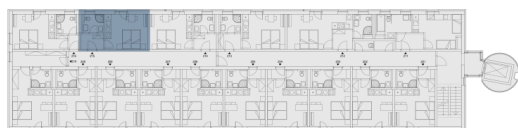

215.1 Předsíň **3.3 m²**

215.2 Obývací pokoj + kk **14.4 m²**

215.3 Koupelna **3.38 m²**

Vnitřní užitná plocha **21.08 m²**

Celková podlahová plocha **22.3 m²**

Parkovací stání

Na vyžádání

Půdorys podlaží