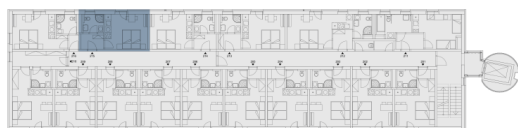

215.1	Hall	3.3 m ²
215.2	Living room + kitchenette	14.4 m ²
215.3	Bathroom	3.38 m ²
Internal area		21.08 m ²
Total area		22.3 m ²

Parking **By request**

Floor space

View of the building

Uvedená vyobrazení mají pouze ilustrativní charakter a nemusí zcela odpovídat stavebnětechnickému řešení jednotky. Zařízení a vybavení nejsou součástí dodávky. Podrobné informace na gartal.cz