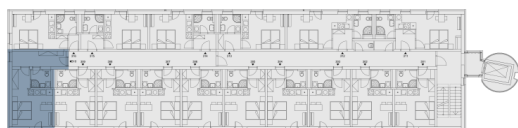

310.3 Koupelna **3.29 m²**

Vnitřní užitná plocha **29.16 m²**

Celková podlahová plocha **31 m²**

Parkovací stání

Na vyžádání

Půdorys podlaží

Pohled na dům

Uvedená vyobrazení mají pouze ilustrativní charakter a nemusí zcela odpovídat stavebnětechnickému řešení jednotky. Zařízení a vybavení nejsou součástí dodávky. Podrobné informace na gartal.cz