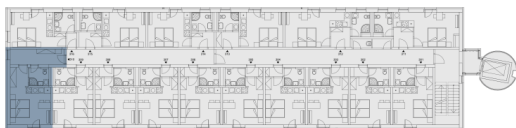

310.1 Прихожая **7.87 м²**

310.2 Гостиная + кухонный угол **18 м²**

310.3 Ванная **3.29 м²**

Полезная площадь **29.16 м²**

Общая площадь **31 м²**

Парковка **По запросу**

План этажа

План дома