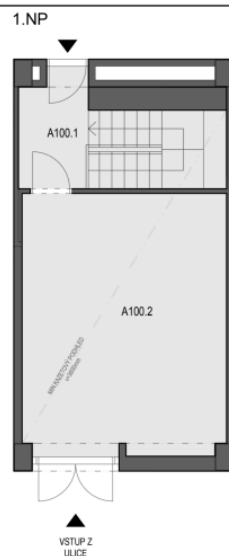

Schodiště není
dodávkou prodávajícího.
Jen budoucí možnost
kupujícího.

План этажа

План дома

Moje Kubáň, Praha 10 - Vršovice

Коммерческое помещение 1

13 164 800 Kč вкл. НДС

10 880 000 Kč без НДС

1 + kk

1 этаж

Ю

Рейтинг энергоэффективности: C

A100.1 Коммерческое помещение **35.5 м²**

A000.1 Коммерческое помещение **76.5 м²**

Полезная площадь **112 м²**

Общая площадь **113.4 м²**

Парковка **Нет**