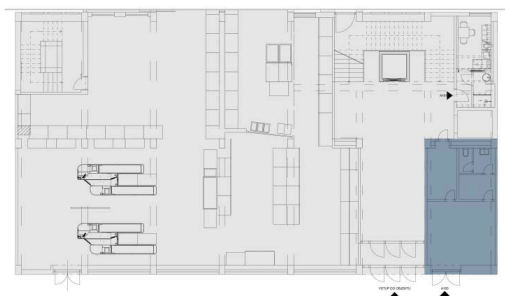

Schodiště není
dodávkou prodávajícího.
Jen budoucí možnost
kupujícího.

План этажа

План дома

Moje Kubáň, Praha 10 - Vršovice

Коммерческое помещение 1

13 164 800 Kč вкл. НДС

10 880 000 Kč без НДС

1 + kk

1 этаж

Ю

Рейтинг энергоэффективности: C

A100.1 Коммерческое помещение **35.5 м²**

A000.1 Коммерческое помещение **76.5 м²**

Полезная площадь **112 м²**

Общая площадь **113.4 м²**

Парковка **Нет**