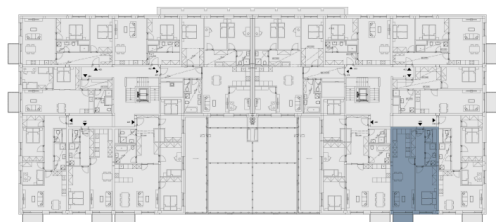

Byt 409

7 966 720 Kč vč. DPH

7 113 142 Kč bez DPH

2 + kk

4. NP

J

Energetická náročnost budovy: B

409.01	Předsíň	8.12 m²
409.02	Obývací pokoj + kk	29.55 m²
409.03	Ložnice	16.64 m²
409.04	Koupelna	4.44 m²
409.05	WC	1.65 m²
	Vnitřní užitná plocha	60.4 m²
	Celková podlahová plocha	64.3 m²
409.06	Balkon	3.5 m²
	Parkovací stání	1

Půdorys podlaží

Pohled na dům