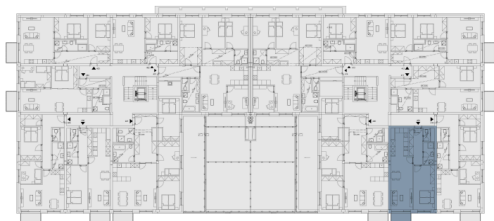

План этажа

План дома

Zelené kaskády, Praha 9 - Hostavice

Квартира 409

7-903-824

7 903 824 Kč вкл. НДС

7 056 985 Kč без НДС

2 + kk

4 этаж

Ю

Рейтинг энергоэффективности: В

409.01	Прихожая	8.12 м ²
409.02	Гостиная + кухонный угол	29.55 м ²
409.03	Спальня	16.64 м ²
409.04	Ванная	4.44 м ²
409.05	WC	1.65 м ²
Полезная площадь		60.4 м ²
Общая площадь		64.3 м ²
409.06	Балкон	3.5 м ²
Парковка		1