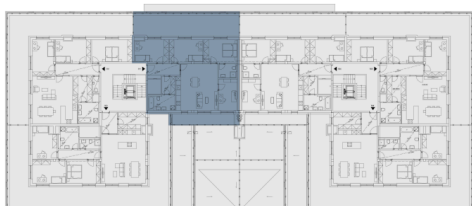

Půdorys podlaží

Pohled na dům

Zelené kaskády, Praha 9 - Hostavice

Byt 501

16 680 000 Kč vč. DPH**14 892 857 Kč bez DPH****S, J****Energetická náročnost budovy : B**

501.01	Předsíň	7.28 m ²
501.02	Obývací pokoj + kk	33.65 m ²
501.03	Pracovna	10.5 m ²
501.04	Koupelna	4.51 m ²
501.05	Ložnice	13.59 m ²
501.06	Ložnice	14.07 m ²
501.07	Ložnice	13.81 m ²
501.08	Šatna	4.37 m ²
501.09	Koupelna	7.56 m ²
Vnitřní užitná plocha		109.34 m ²
Celková podlahová plocha		114.4 m ²
501.10	Terasa	43 m ²
501.11	Balkon	12.3 m ²
Parkovací stání		2