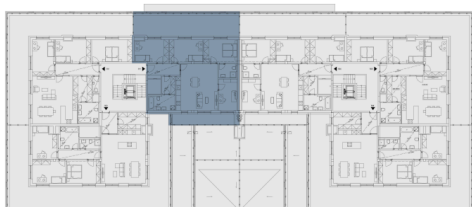

План этажа

План дома

Zelené kaskády, Praha 9 - Hostavice

Квартира 501

16 680 000 Kč вкл. НДС

14 892 857 Kč без НДС

5 + kk

5 этаж

С, Ю

Рейтинг энергоэффективности : B

501.01	Прихожая	7.28 м ²
501.02	Гостиная + кухонный угол	33.65 м ²
501.03	Кабинет	10.5 м ²
501.04	Ванная	4.51 м ²
501.05	Спальня	13.59 м ²
501.06	Спальня	14.07 м ²
501.07	Спальня	13.81 м ²
501.08	Гардеробная	4.37 м ²
501.09	Ванная	7.56 м ²
Полезная площадь		109.34 м ²
Общая площадь		114.4 м ²
501.10	Терраса	43 м ²
501.11	Балкон	12.3 м ²
Парковка		2