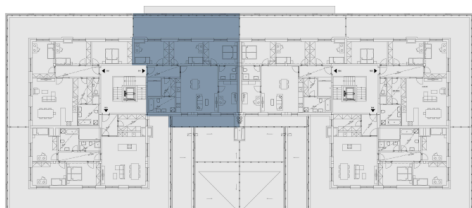

План этажа

План дома

Zelené kaskády, Praha 9 - Hostavice

Квартира 501

15 680 000 Kč вкл. НДС

14 000 000 Kč без НДС

C, Ю

Рейтинг энергоэффективности : B

501.01	Прихожая	7.28 м ²
501.02	Гостиная + кухонный угол	33.65 м ²
501.03	Кабинет	10.5 м ²
501.04	Ванная	4.51 м ²
501.05	Спальня	13.59 м ²
501.06	Спальня	14.07 м ²
501.07	Спальня	13.81 м ²
501.08	Гардеробная	4.37 м ²
501.09	Ванная	7.56 м ²
Полезная площадь		109.34 м ²
Общая площадь		114.4 м ²
501.10	Терраса	43 м ²
501.11	Балкон	12.3 м ²
Парковка		2