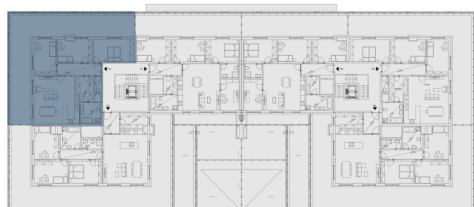

Byt 502

17-451-200

16 780 000 Kč vč. DPH

14 982 143 Kč bez DPH

4 + kk

5. NP

S, Z

Energetická náročnost budovy: B

502.01	Předsíň	8.88 m²
502.02	Obývací pokoj + kk	36.78 m²
502.03	Ložnice	14.14 m²
502.04	Ložnice	14.66 m²
502.05	Ložnice	16.21 m²
502.06	WC	2.1 m²
502.07	Šatna	7.8 m²
502.08	Koupelna	8.09 m²
Vnitřní užitná plocha		108.66 m²
Celková podlahová plocha		114.5 m²
502.09	Terasa	85.9 m²
Parkovací stání		2

Půdorys podlaží

Pohled na dům