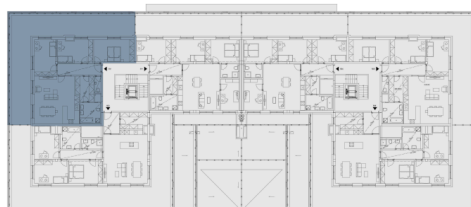

Zelené kaskády, Praha 9 - Hostavice

Byt 502

15 780 000 Kč vč. DPH

14 089 285 Kč bez DPH

S, Z

Energetická náročnost budovy : B

502.01	Předsíň	8.88 m ²
502.02	Obývací pokoj + kk	36.78 m ²
502.03	Ložnice	14.14 m ²
502.04	Ložnice	14.66 m ²
502.05	Ložnice	16.21 m ²
502.06	WC	2.1 m ²
502.07	Šatna	7.8 m ²
502.08	Koupelna	8.09 m ²
Vnitřní užitná plocha		108.66 m ²
Celková podlahová plocha		114.5 m ²
502.09	Terasa	85.9 m ²
Parkovací stání		2

Půdorys podlaží

Pohled na dům

Uvedená vyobrazení mají pouze ilustrativní charakter a nemusí zcela odpovídat stavebnětechnickému řešení jednotky. Zařízení a vybavení nejsou součástí dodávky. Podrobné informace na gartal.cz