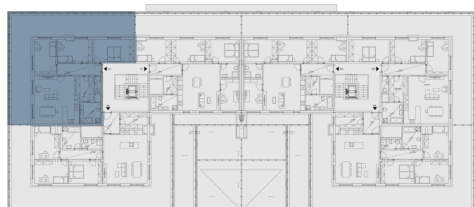

Půdorys podlaží

Pohled na dům

Zelené kaskády, Praha 9 - Hostavice

Byt 502

15 570 000 Kč vč. DPH**13 901 785 Kč bez DPH****4 + kk****5. NP****S, Z****Energetická náročnost budovy : B**

502.01	Předsíň	8.88 m ²
502.02	Obývací pokoj + kk	36.78 m ²
502.03	Ložnice	14.14 m ²
502.04	Ložnice	14.66 m ²
502.05	Ložnice	16.21 m ²
502.06	WC	2.1 m ²
502.07	Šatna	7.8 m ²
502.08	Koupelna	8.09 m ²
Vnitřní užitná plocha		108.66 m ²
Celková podlahová plocha		114.5 m ²
502.09	Terasa	85.9 m ²
Parkovací stání		2