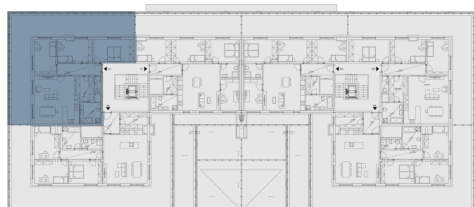

План этажа

План дома

Zelené kaskády, Praha 9 - Hostavice

Квартира 502

15 570 000 Кč вкл. НДС**13 901 785 Кč** без НДС

4 + кк

5 этаж

С, 3

Рейтинг энергоэффективности : B

502.01	Прихожая	8.88 м ²
502.02	Гостиная + кухонный угол	36.78 м ²
502.03	Спальня	14.14 м ²
502.04	Спальня	14.66 м ²
502.05	Спальня	16.21 м ²
502.06	WC	2.1 м ²
502.07	Гардеробная	7.8 м ²
502.08	Ванная	8.09 м ²
Полезная площадь		108.66 м ²
Общая площадь		114.5 м ²
502.09	Терраса	85.9 м ²
Парковка		2