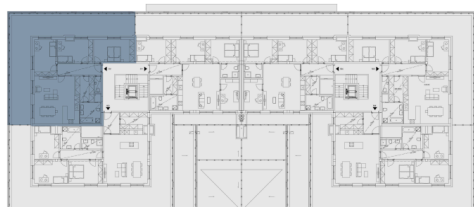

План этажа

План дома

Zelené kaskády, Praha 9 - Hostavice

Квартира 502

17-451-200

16 780 000 Kč вкл. НДС

14 982 143 Kč без НДС

4 + kk

5 этаж

С, 3

Рейтинг энергоэффективности: B

502.01	Прихожая	8.88 м ²
502.02	Гостиная + кухонный угол	36.78 м ²
502.03	Спальня	14.14 м ²
502.04	Спальня	14.66 м ²
502.05	Спальня	16.21 м ²
502.06	WC	2.1 м ²
502.07	Гардеробная	7.8 м ²
502.08	Ванная	8.09 м ²
Полезная площадь		108.66 м ²
Общая площадь		114.5 м ²
502.09	Терраса	85.9 м ²
Парковка		2