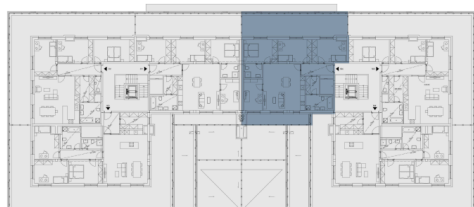

Energetická náročnost budovy: B

504.01	Předsíň	7.28 m ²
504.02	Obývací pokoj + kk	33.65 m ²
504.03	Pracovna	10.5 m ²
504.04	Koupelna	4.51 m ²
504.05	Ložnice	13.59 m ²
504.06	Ložnice	14.07 m ²
504.07	Ložnice	13.81 m ²
504.08	Šatna	4.37 m ²
504.09	Koupelna	7.56 m ²
Vnitřní užitná plocha		109.34 m ²
Celková podlahová plocha		114.4 m ²
504.10	Terasa	43 m ²
504.11	Balkon	12.3 m ²
Parkovací stání		2

Půdorys podlaží

Pohled na dům

Uvedená vyobrazení mají pouze ilustrativní charakter a nemusí zcela odpovídat stavebnětechnickému řešení jednotky. Zařízení a vybavení nejsou