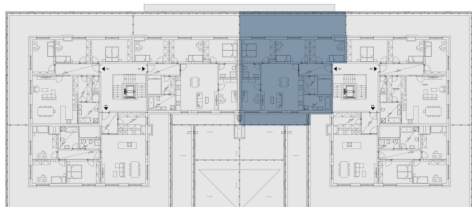

Půdorys podlaží

Pohled na dům

Zelené kaskády, Praha 9 - Hostavice

Byt 504

16 680 000 Kč vč. DPH**14 892 857 Kč bez DPH****S, J****Energetická náročnost budovy : B**

504.01	Předsíň	7.28 m ²
504.02	Obývací pokoj + kk	33.65 m ²
504.03	Pracovna	10.5 m ²
504.04	Koupelna	4.51 m ²
504.05	Ložnice	13.59 m ²
504.06	Ložnice	14.07 m ²
504.07	Ložnice	13.81 m ²
504.08	Šatna	4.37 m ²
504.09	Koupelna	7.56 m ²
Vnitřní užitná plocha		109.34 m ²
Celková podlahová plocha		114.4 m ²
504.10	Terasa	43 m ²
504.11	Balkon	12.3 m ²
Parkovací stání		2