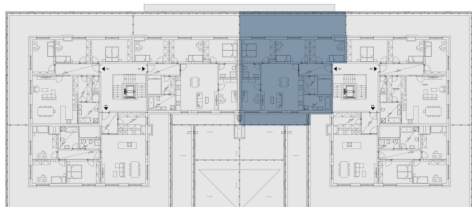

План этажа

План дома

Zelené kaskády, Praha 9 - Hostavice

Квартира 504

47-347-200

16 680 000 Kč вкл. НДС

14 892 857 Kč без НДС

5 + kk

5 этаж

С, Ю

Рейтинг энергоэффективности: В

504.01	Прихожая	7.28 м ²
504.02	Гостиная + кухонный угол	33.65 м ²
504.03	Кабинет	10.5 м ²
504.04	Ванная	4.51 м ²
504.05	Спальня	13.59 м ²
504.06	Спальня	14.07 м ²
504.07	Спальня	13.81 м ²
504.08	Гардеробная	4.37 м ²
504.09	Ванная	7.56 м ²
Полезная площадь		109.34 м ²
Общая площадь		114.4 м ²
504.10	Терраса	43 м ²
504.11	Балкон	12.3 м ²
Парковка		2