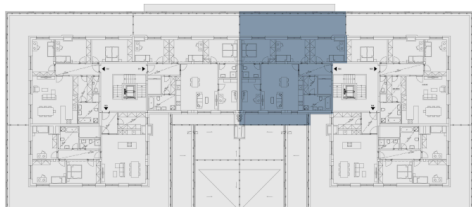

План этажа

План дома

Zelené kaskády, Praha 9 - Hostavice

## Квартира 504

~~16 680 000~~**16 680 000** Kč вкл. НДС

14 892 857 Kč без НДС

5 + kk

5 этаж

С, Ю

Рейтинг энергоэффективности: В

504.01	Прихожая	7.28 м <sup>2</sup>
504.02	Гостиная + кухонный угол	33.65 м <sup>2</sup>
504.03	Кабинет	10.5 м <sup>2</sup>
504.04	Ванная	4.51 м <sup>2</sup>
504.05	Спальня	13.59 м <sup>2</sup>
504.06	Спальня	14.07 м <sup>2</sup>
504.07	Спальня	13.81 м <sup>2</sup>
504.08	Гардеробная	4.37 м <sup>2</sup>
504.09	Ванная	7.56 м <sup>2</sup>
Полезная площадь		109.34 м <sup>2</sup>
Общая площадь		114.4 м <sup>2</sup>
504.10	Терраса	43 м <sup>2</sup>
504.11	Балкон	12.3 м <sup>2</sup>
Парковка		2