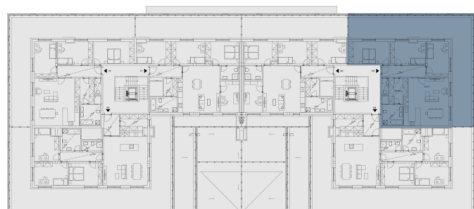

Půdorys podlaží

Pohled na dům

Zelené kaskády, Praha 9 - Hostavice

Byt 505

16 780 000 Kč vč. DPH**14 982 142 Kč bez DPH****S, V****Energetická náročnost budovy : B**

505.01	Předsíň	8.88 m ²
505.02	Obývací pokoj + kk	36.78 m ²
505.03	Ložnice	14.14 m ²
505.04	Ložnice	14.66 m ²
505.05	Ložnice	16.21 m ²
505.06	WC	2.1 m ²
505.07	Šatna	7.8 m ²
505.08	Koupelna	8.09 m ²
Vnitřní užitná plocha		108.66 m ²
Celková podlahová plocha		114.5 m ²
505.09	Terasa	85.9 m ²
Parkovací stání		2