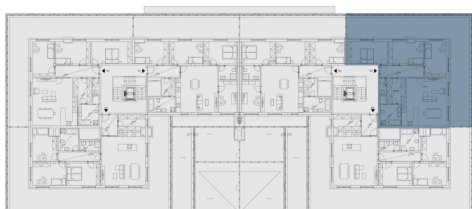

Pohled na dům