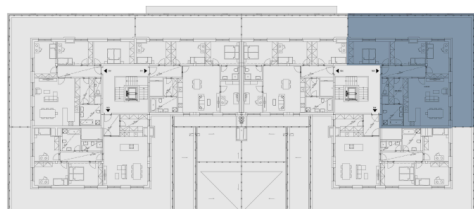

План этажа

План дома

Zelené kaskády, Praha 9 - Hostavice

Квартира 505

~~16 780 000~~**16 780 000** Kč вкл. НДС

14 982 142 Kč без НДС

4 + kk

5 этаж

С, В

Рейтинг энергоэффективности: B

505.01	Прихожая	8.88 м ²
505.02	Гостиная + кухонный угол	36.78 м ²
505.03	Спальня	14.14 м ²
505.04	Спальня	14.66 м ²
505.05	Спальня	16.21 м ²
505.06	WC	2.1 м ²
505.07	Гардеробная	7.8 м ²
505.08	Ванная	8.09 м ²
Полезная площадь		108.66 м ²
Общая площадь		114.5 м ²
505.09	Терраса	85.9 м ²
Парковка		2