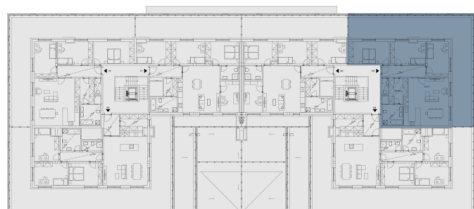

План этажа

План дома

Zelené kaskády, Praha 9 - Hostavice

Квартира 505

47-451-200

16 780 000 Kč вкл. НДС

14 982 143 Kč без НДС

4 + kk

5 этаж

С, В

Рейтинг энергоэффективности: B

505.01	Прихожая	8.88 м ²
505.02	Гостиная + кухонный угол	36.78 м ²
505.03	Спальня	14.14 м ²
505.04	Спальня	14.66 м ²
505.05	Спальня	16.21 м ²
505.06	WC	2.1 м ²
505.07	Гардеробная	7.8 м ²
505.08	Ванная	8.09 м ²
Полезная площадь		108.66 м ²
Общая площадь		114.5 м ²
505.09	Терраса	85.9 м ²
Парковка		2