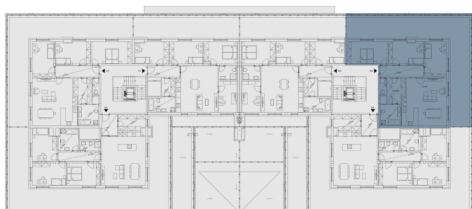

План этажа

План дома

Zelené kaskády, Praha 9 - Hostavice

Квартира 505

15 780 000 Kč вкл. НДС**14 089 285 Kč** без НДС**C, B****Рейтинг энергоэффективности : B**

505.01	Прихожая	8.88 м ²
505.02	Гостиная + кухонный угол	36.78 м ²
505.03	Спальня	14.14 м ²
505.04	Спальня	14.66 м ²
505.05	Спальня	16.21 м ²
505.06	WC	2.1 м ²
505.07	Гардеробная	7.8 м ²
505.08	Ванная	8.09 м ²
Полезная площадь		108.66 м ²
Общая площадь		114.5 м ²
505.09	Терраса	85.9 м ²
Парковка		2