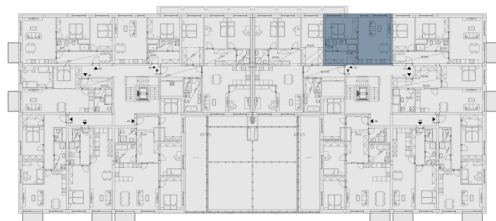

План этажа

План дома

Zelené kaskády, Praha 9 - Hostavice

Квартира 413

7 390 000 Kč вкл. НДС

6 598 214 Kč без НДС

C Рейтинг энергоэффективности : B

413.01	Прихожая	6.89 м ²
413.02	Гостиная + кухонный угол	26.82 м ²
413.03	Спальня	12.28 м ²
413.04	Ванная	5.41 м ²
Полезная площадь		51.4 м ²
Общая площадь		54.25 м ²
Парковка		1