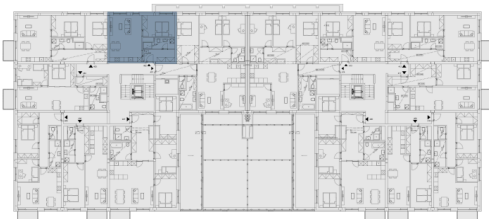

План этажа

План дома

Zelené kaskády, Praha 9 - Hostavice

Квартира 402

~~6 995 000~~**6 995 000** Kč вкл. НДС

6 245 535 Kč без НДС

2 + kk

4 этаж

C

Рейтинг энергоэффективности : B

402.01	Прихожая	6.89 м ²
402.02	Гостиная + кухонный угол	26.82 м ²
402.03	Спальня	12.28 м ²
402.04	Ванная	5.41 м ²
Полезная площадь		51.4 м ²
Общая площадь		54.25 м ²
Парковка		1