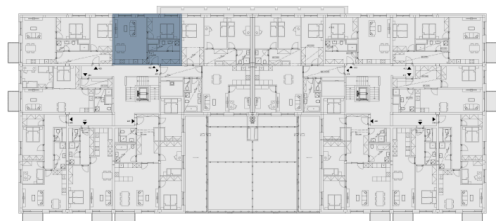

План этажа

План дома

Zelené kaskády, Praha 9 - Hostavice

Квартира 402

6 841 200 Кč вкл. НДС

6 108 214 Кč без НДС

2 + кк

4 этаж

С

Рейтинг энергоэффективности: В

402.01	Прихожая	6.89 м ²
402.02	Гостиная + кухонный угол	26.82 м ²
402.03	Спальня	12.28 м ²
402.04	Ванная	5.41 м ²
Полезная площадь		51.4 м ²
Общая площадь		54.25 м ²
Парковка		1