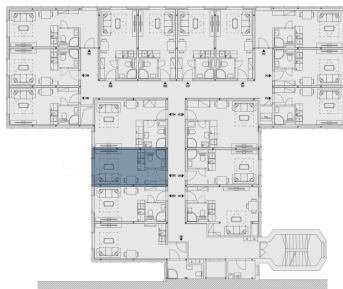

Рейтинг энергоэффективности: C

B203.1	Гостиная + кухонный угол	15.15 м ²
B203.2	Ванная	2.42 м ²
	Полезная площадь	17.57 м ²
	Общая площадь	18.1 м ²
	Парковка	Нет

План этажа

План дома

Uvedená vyobrazení mají pouze ilustrativní charakter a nemusí zcela odpovídat stavebnětechnickému řešení jednotky. Zařízení a vybavení nejsou součástí dodávky. Podrobné informace na gartal.cz