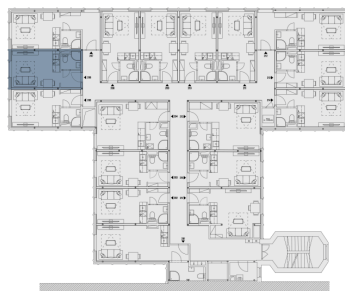

B206.1 Гостиная + кухонный угол **15.4 м²**

B206.2 Ванная **2.4 м²**

Полезная площадь **17.8 м²**

Общая площадь **18.4 м²**

Парковка **Нет**

План этажа

План дома

Uvedená vyobrazení mají pouze ilustrativní charakter a nemusí zcela odpovídat stavebnětechnickému řešení jednotky. Zařízení a vybavení nejsou součástí dodávky. Podrobné informace na gartal.cz