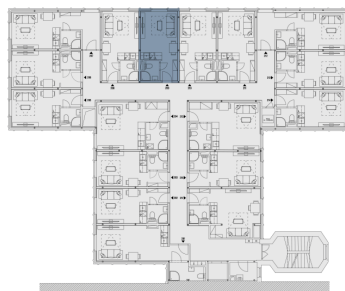

Рейтинг энергоэффективности: C

B209.1 Гостиная + кухонный угол **15.6 м²**

B209.2 Ванная **2.5 м²**

Полезная площадь **18.1 м²**

Общая площадь **18.6 м²**

Парковка **Нет**

План этажа

План дома