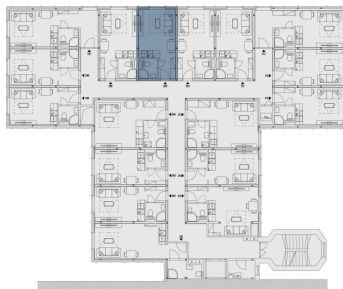

B209.1	Гостиная + кухонный угол	15.6 м ²
B209.2	Ванная	2.5 м ²
Полезная площадь		18.1 м ²
Общая площадь		18.6 м ²
Парковка		Нет

План этажа

План дома

Uvedená vyobrazení mají pouze ilustrativní charakter a nemusí zcela odpovídat stavebnětechnickému řešení jednotky. Zařízení a vybavení nejsou součástí dodávky. Podrobné informace na gartal.cz