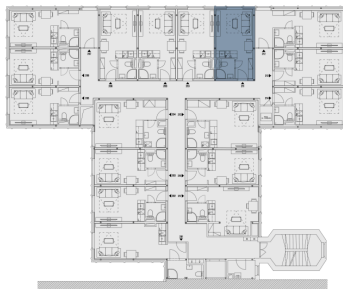

B211.1	Гостиная + кухонный угол	15.5 м ²
B211.2	Ванная	2.4 м ²
	Полезная площадь	17.9 м ²
	Общая площадь	18.5 м ²
	Парковка	Нет

План этажа

План дома

Uvedená vyobrazení mají pouze ilustrativní charakter a nemusí zcela odpovídat stavebnětechnickému řešení jednotky. Zařízení a vybavení nejsou součástí dodávky. Podrobné informace na gartal.cz