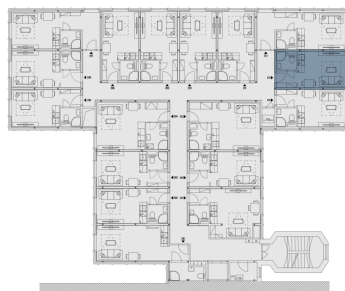

## Апартамент B213

**3 585 400 Kč**

Цена не облагается НДС

1+kk

2 этаж

B

Рейтинг энергоэффективности: C

B213.1 Гостиная + кухонный угол **15.2 м<sup>2</sup>**

B213.2 Ванная **2.4 м<sup>2</sup>**

Полезная площадь **17.6 м<sup>2</sup>**

Общая площадь **18.2 м<sup>2</sup>**

Парковка **Нет**

План этажа

План дома

Uvedená vyobrazení mají pouze ilustrativní charakter a nemusí zcela odpovídat stavebnětechnickému řešení jednotky. Zařízení a vybavení nejsou součástí dodávky. Podrobné informace na [gartal.cz](http://gartal.cz)