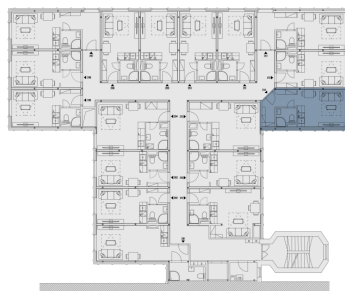

B214.1 Гостиная + кухонный угол **18.7 м²**

B214.2 Ванная **2.5 м²**

Полезная площадь **21.2 м²**

Общая площадь **21.9 м²**

Парковка **Нет**

План этажа

План дома

Uvedená vyobrazení mají pouze ilustrativní charakter a nemusí zcela odpovídat stavebnětechnickému řešení jednotky. Zařízení a vybavení nejsou součástí dodávky. Podrobné informace na gartal.cz