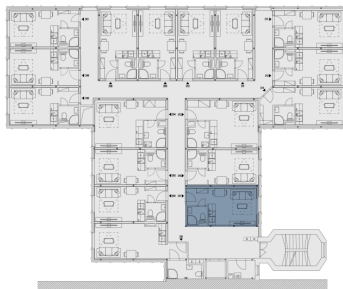

Prime Vršovice, Praha 10 - Vršovice

Апартамент B217

3-928-412

3 928 412 Kč

Цена не облагается НДС

1 + kk

2 этаж

B

Рейтинг энергоэффективности: C

B217.1	Гостиная + кухонный угол	15.15 м ²
B217.2	Ванная	2.44 м ²
Полезная площадь		17.59 м ²
Общая площадь		18 м ²
Парковка		Нет

План этажа

План дома

Uvedená vyobrazení mají pouze ilustrativní charakter a nemusí zcela odpovídat stavebnětechnickému řešení jednotky. Zařízení a vybavení nejsou součástí dodávky. Podrobné informace na gartal.cz