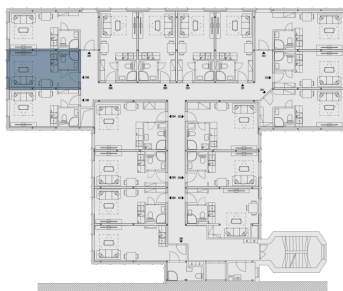

V306.1 Гостиная + кухонный угол **15.4 м²**

V306.2 Ванная **2.4 м²**

Полезная площадь **17.8 м²**

Общая площадь **18.4 м²**

Парковка **По запросу**

План этажа

План дома

Uvedená vyobrazení mají pouze ilustrativní charakter a nemusí zcela odpovídat stavebnětechnickému řešení jednotky. Zařízení a vybavení nejsou součástí dodávky. Podrobné informace na gartal.cz