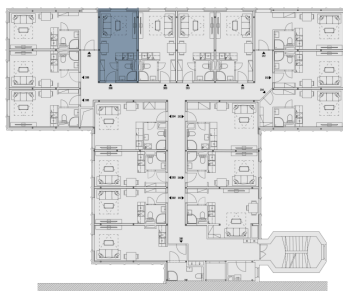

V308.1 Гостиная + кухонный угол **15.5 м²**

V308.2 Ванная **2.4 м²**

Полезная площадь **17.9 м²**

Общая площадь **18.4 м²**

Парковка **По запросу**

План этажа

План дома

Uvedená vyobrazení mají pouze ilustrativní charakter a nemusí zcela odpovídat stavebnětechnickému řešení jednotky. Zařízení a vybavení nejsou součástí dodávky. Podrobné informace na gartal.cz