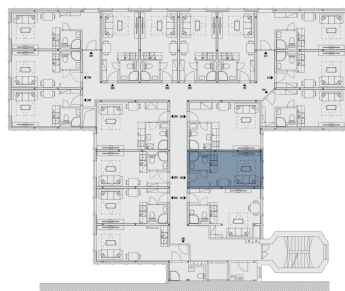

Рейтинг энергоэффективности: C

V316.1 Гостиная + кухонный угол **15.1 м²**

V316.2 Ванная **2.4 м²**

Полезная площадь **17.5 м²**

Общая площадь **18.1 м²**

Парковка **По запросу**

План этажа

План дома