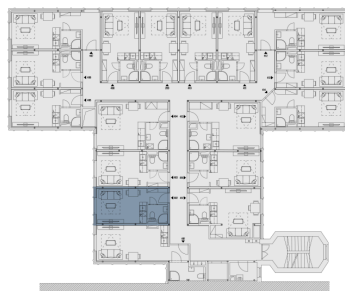

B402.2 Ванная **2.5 м<sup>2</sup>**

Полезная площадь **17.5 м<sup>2</sup>**

Общая площадь **18 м<sup>2</sup>**

Парковка **По запросу**

План этажа

План дома

Uvedená vyobrazení mají pouze ilustrativní charakter a nemusí zcela odpovídat stavebnětechnickému řešení jednotky. Zařízení a vybavení nejsou součástí dodávky. Podrobné informace na [gartal.cz](http://gartal.cz)