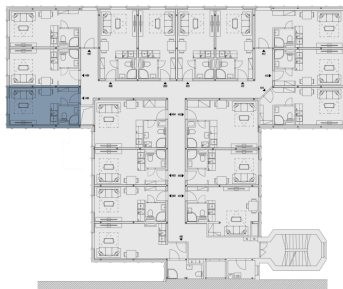

B405.2 Ванная **2.5 м<sup>2</sup>**

Полезная площадь **18 м<sup>2</sup>**

Общая площадь **18.6 м<sup>2</sup>**

Парковка **По запросу**

План этажа

План дома

Uvedená vyobrazení mají pouze ilustrativní charakter a nemusí zcela odpovídat stavebnětechnickému řešení jednotky. Zařízení a vybavení nejsou součástí dodávky. Podrobné informace na [gartal.cz](http://gartal.cz)