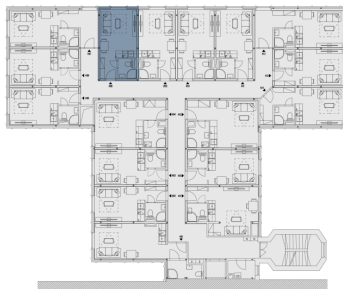

B408.1	Гостиная + кухонный угол	15.5 м ²
B408.2	Ванная	2.4 м ²
Полезная площадь		17.9 м ²
Общая площадь		18.4 м ²
Парковка	По запросу	

План этажа

План дома

Uvedená vyobrazení mají pouze ilustrativní charakter a nemusí zcela odpovídat stavebnětechnickému řešení jednotky. Zařízení a vybavení nejsou součástí dodávky. Podrobné informace na gartal.cz