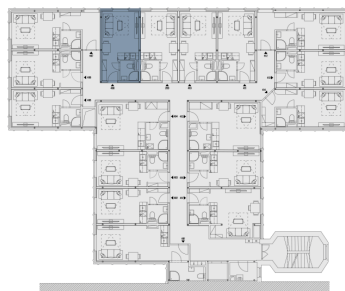

Рейтинг энергоэффективности: C

B408.1 Гостиная + кухонный угол **15.5 м²**

B408.2 Ванная **2.4 м²**

Полезная площадь **17.9 м²**

Общая площадь **18.4 м²**

Парковка **По запросу**

План этажа

План дома