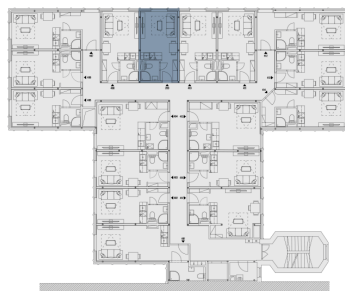

Рейтинг энергоэффективности: C

V409.1 Гостиная + кухонный угол **15.6 м²**

V409.2 Ванная **2.5 м²**

Полезная площадь **18.1 м²**

Общая площадь **18.6 м²**

Парковка **По запросу**

План этажа

План дома