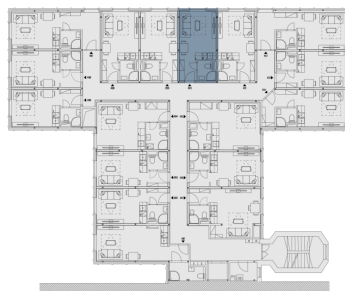

B410.1 Гостиная + кухонный угол **15.5 м²**

B410.2 Ванная **2.4 м²**

Полезная площадь **17.9 м²**

Общая площадь **18.4 м²**

Парковка **По запросу**

План этажа

План дома

Uvedená vyobrazení mají pouze ilustrativní charakter a nemusí zcela odpovídat stavebnětechnickému řešení jednotky. Zařízení a vybavení nejsou součástí dodávky. Podrobné informace na gartal.cz