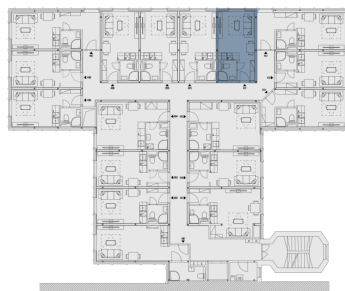

B411.1 Гостиная + кухонный угол **15.5 м²**B411.2 Ванная **2.4 м²**Полезная площадь **17.9 м²**Общая площадь **18.5 м²**Парковка **По запросу**

План этажа

План дома

Uvedená vyobrazení mají pouze ilustrativní charakter a nemusí zcela odpovídat stavebnětechnickému řešení jednotky. Zařízení a vybavení nejsou součástí dodávky. Podrobné informace na gartal.cz