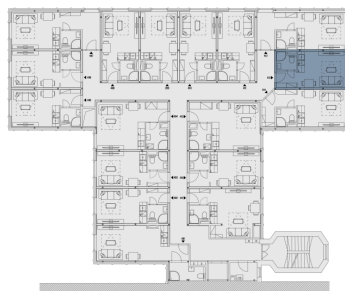

B413.1 Гостиная + кухонный угол **15.2 м²**

B413.2 Ванная **2.4 м²**

Полезная площадь **17.6 м²**

Общая площадь **18.2 м²**

Парковка **По запросу**

План этажа

План дома

Uvedená vyobrazení mají pouze ilustrativní charakter a nemusí zcela odpovídat stavebnětechnickému řešení jednotky. Zařízení a vybavení nejsou součástí dodávky. Podrobné informace na gartal.cz