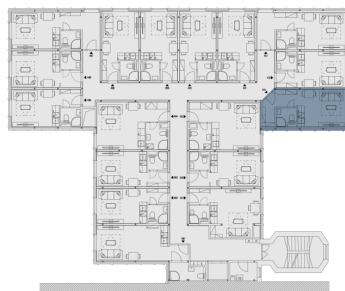

B414.1 Гостиная + кухонный угол **18.7 м²**

B414.2 Ванная **2.5 м²**

Полезная площадь **21.2 м²**

Общая площадь **21.9 м²**

Парковка **По запросу**

План этажа

План дома

Uvedená vyobrazení mají pouze ilustrativní charakter a nemusí zcela odpovídat stavebnětechnickému řešení jednotky. Zařízení a vybavení nejsou součástí dodávky. Podrobné informace na gartal.cz