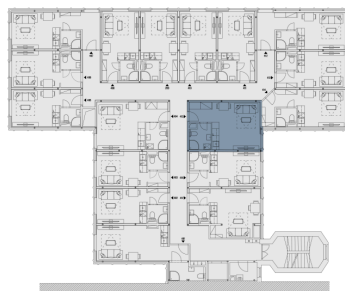

B415.1 Гостиная + кухонный угол **20 м²**

B415.2 Ванная **3.9 м²**

Полезная площадь **23.9 м²**

Общая площадь **24.6 м²**

Парковка **По запросу**

План этажа

План дома

Uvedená vyobrazení mají pouze ilustrativní charakter a nemusí zcela odpovídat stavebnětechnickému řešení jednotky. Zařízení a vybavení nejsou součástí dodávky. Podrobné informace na gartal.cz