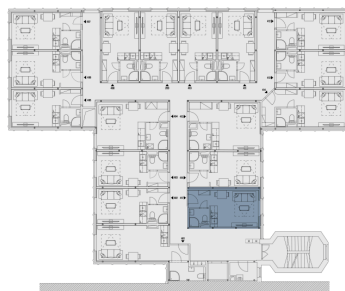

Рейтинг энергоэффективности: C

B417.1 Гостиная + кухонный угол **15.15 м²**B417.2 Ванная **2.44 м²**Полезная площадь **17.59 м²**Общая площадь **18 м²**Парковка **По запросу**

План этажа

План дома

Uvedená vyobrazení mají pouze ilustrativní charakter a nemusí zcela odpovídat stavebnětechnickému řešení jednotky. Zařízení a vybavení nejsou součástí dodávky. Podrobné informace na gartal.cz