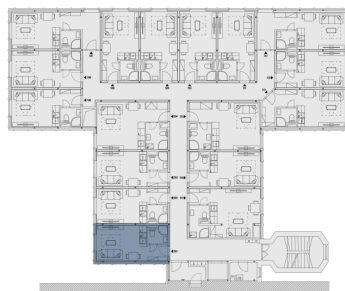

Рейтинг энергоэффективности: C

B501.1 Гостиная + кухонный угол **12.84 м²**

B501.2 Ванная **4.65 м²**

Полезная площадь **17.49 м²**

Общая площадь **18.2 м²**

Парковка **По запросу**

План этажа

План дома