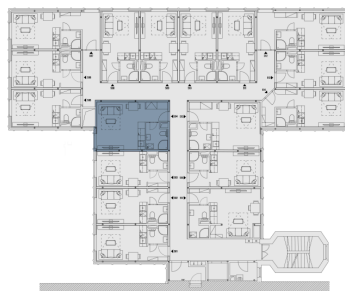

B504.1 Living room + kitchenette **20 m²**

B504.2 Bathroom **3.9 m²**

Internal area **23.9 m²**

Total area **24.6 m²**

Parking **By request**

Floor space

View of the building

Uvedená vyobrazení mají pouze ilustrativní charakter a nemusí zcela odpovídat stavebnětechnickému řešení jednotky. Zařízení a vybavení nejsou součástí dodávky. Podrobné informace na gartal.cz