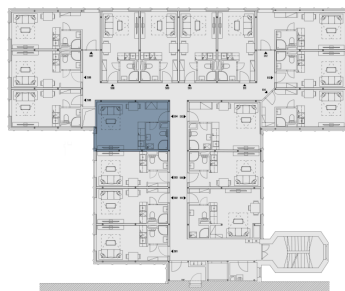

Рейтинг энергоэффективности: C

B504.1 Гостиная + кухонный угол **20 м²**B504.2 Ванная **3.9 м²**Полезная площадь **23.9 м²**Общая площадь **24.6 м²**Парковка **По запросу**

План этажа

План дома

Uvedená vyobrazení mají pouze ilustrativní charakter a nemusí zcela odpovídat stavebnětechnickému řešení jednotky. Zařízení a vybavení nejsou součástí dodávky. Podrobné informace na gartal.cz