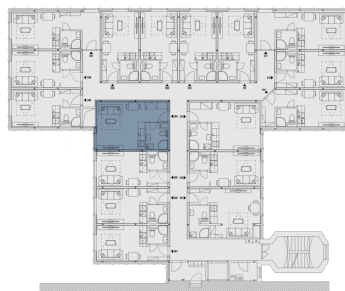

B504.1 Гостиная + кухонный угол **20 м²**

B504.2 Ванная **3.9 м²**

Полезная площадь **23.9 м²**

Общая площадь **24.6 м²**

Парковка **По запросу**

План этажа

План дома

Uvedená vyobrazení mají pouze ilustrativní charakter a nemusí zcela odpovídat stavebnětechnickému řešení jednotky. Zařízení a vybavení nejsou součástí dodávky. Podrobné informace na gartal.cz