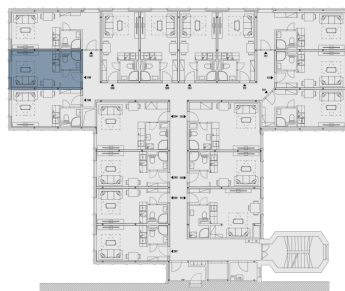

Рейтинг энергоэффективности: C

B506.1 Гостиная + кухонный угол **15.4 м²**

B506.2 Ванная **2.4 м²**

Полезная площадь **17.8 м²**

Общая площадь **18.4 м²**

Парковка **По запросу**

План этажа

План дома