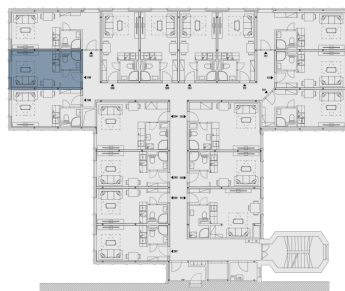

V506.1 Гостиная + кухонный угол **15.4 м²**

V506.2 Ванная **2.4 м²**

Полезная площадь **17.8 м²**

Общая площадь **18.4 м²**

Парковка **По запросу**

План этажа

План дома

Uvedená vyobrazení mají pouze ilustrativní charakter a nemusí zcela odpovídat stavebnětechnickému řešení jednotky. Zařízení a vybavení nejsou součástí dodávky. Podrobné informace na gartal.cz