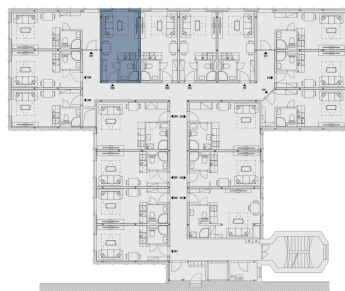

Рейтинг энергоэффективности: C

B508.1 Гостиная + кухонный угол **15.5 м²**

B508.2 Ванная **2.4 м²**

Полезная площадь **17.9 м²**

Общая площадь **18.4 м²**

Парковка **По запросу**

План этажа

План дома