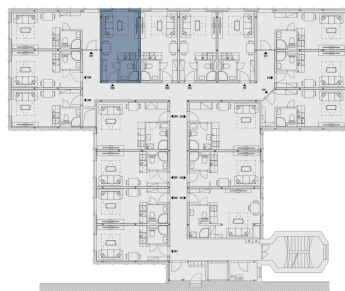

Рейтинг энергоэффективности: C

V508.1 Гостиная + кухонный угол **15.5 м²**

V508.2 Ванная **2.4 м²**

Полезная площадь **17.9 м²**

Общая площадь **18.4 м²**

Парковка **По запросу**

План этажа

План дома