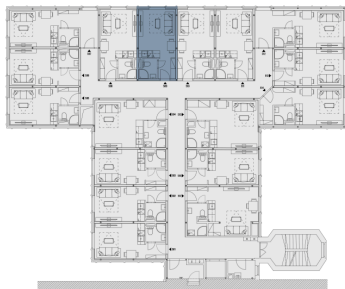

Рейтинг энергоэффективности: C

B509.1	Гостиная + кухонный угол	15.6 м ²
B509.2	Ванная	2.5 м ²
	Полезная площадь	18.1 м ²
	Общая площадь	18.6 м ²
	Парковка	По запросу

План этажа

План дома

Uvedená vyobrazení mají pouze ilustrativní charakter a nemusí zcela odpovídat stavebnětechnickému řešení jednotky. Zařízení a vybavení nejsou součástí dodávky. Podrobné informace na gartal.cz