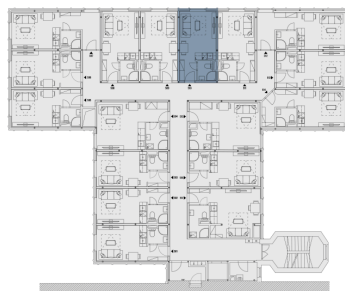

Рейтинг энергоэффективности: C

B510.1 Гостиная + кухонный угол **15.5 м²**

B510.2 Ванная **2.4 м²**

Полезная площадь **17.9 м²**

Общая площадь **18.4 м²**

Парковка **По запросу**

План этажа

План дома