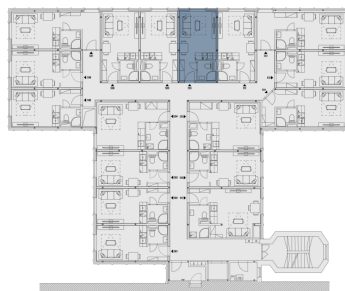

## Студия B510

**3 875 000 Kč**

Цена не облагается НДС

1 + kk

5 этаж

C

Рейтинг энергоэффективности : C

B510.1 Гостиная + кухонный угол **15.5 м<sup>2</sup>**

B510.2 Ванная **2.4 м<sup>2</sup>**

Полезная площадь **17.9 м<sup>2</sup>**

Общая площадь **18.4 м<sup>2</sup>**

Парковка **По запросу**

План этажа

План дома

Uvedená vyobrazení mají pouze ilustrativní charakter a nemusí zcela odpovídat stavebnětechnickému řešení jednotky. Zařízení a vybavení nejsou součástí dodávky. Podrobné informace na [gartal.cz](http://gartal.cz)