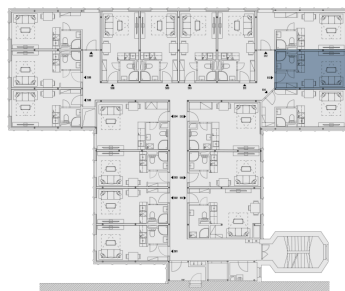

Рейтинг энергоэффективности: C

B513.1 Гостиная + кухонный угол **15.21 м²**

B513.2 Ванная **2.4 м²**

Полезная площадь **17.61 м²**

Общая площадь **18.2 м²**

Парковка **По запросу**

План этажа

План дома