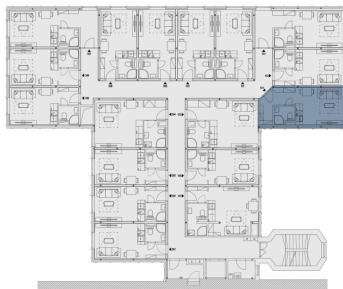

B514.1	Living room + kitchenette	18.7 m ²
B514.2	Bathroom	2.5 m ²
Internal area		21.2 m ²
Total area		21.9 m ²
Parking		By request

Floor space

View of the building

Uvedená vyobrazení mají pouze ilustrativní charakter a nemusí zcela odpovídat stavebnětechnickému řešení jednotky. Zařízení a vybavení nejsou součástí dodávky. Podrobné informace na gartal.cz