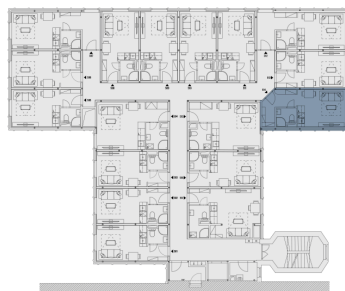

Рейтинг энергоэффективности: C

B514.1 Гостиная + кухонный угол **18.7 м²**

B514.2 Ванная **2.5 м²**

Полезная площадь **21.2 м²**

Общая площадь **21.9 м²**

Парковка **По запросу**

План этажа

План дома