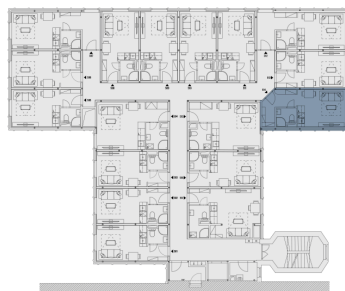

Prime Vršovice, Praha 10 - Vršovice

Студия B514

4 296 392

4 296 392 Kč

Цена не облагается НДС

1 + kk

5 этаж

B

Рейтинг энергоэффективности: C

B514.1 Гостиная + кухонный угол **18.7 м²**B514.2 Ванная **2.5 м²**Полезная площадь **21.2 м²**Общая площадь **21.9 м²**Парковка **По запросу**

План этажа

План дома

Uvedená vyobrazení mají pouze ilustrativní charakter a nemusí zcela odpovídat stavebnětechnickému řešení jednotky. Zařízení a vybavení nejsou součástí dodávky. Podrobné informace na gartal.cz