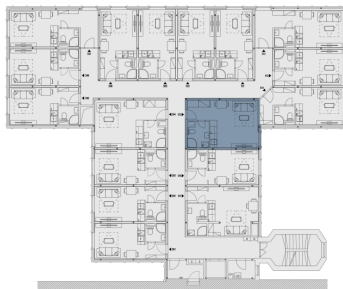

Рейтинг энергоэффективности: C

B515.1 Гостиная + кухонный угол **20 м²**

B515.2 Ванная **3.9 м²**

Полезная площадь **23.9 м²**

Общая площадь **24.6 м²**

Парковка **По запросу**

План этажа

План дома