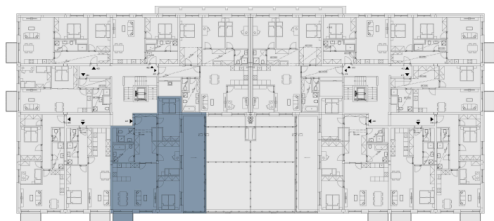

План этажа

План дома

Zelené kaskády, Praha 9 - Hostavice

407.01	Прихожая	17.28 м <sup>2</sup>
407.02	Гостиная + кухонный угол	36.58 м <sup>2</sup>
407.03	Спальня	13.36 м <sup>2</sup>
407.04	Спальня	13.35 м <sup>2</sup>
407.05	Спальня	15.05 м <sup>2</sup>
407.06	Ванная	7.39 м <sup>2</sup>
407.07	Ванная	4.1 м <sup>2</sup>
Полезная площадь		107.11 м <sup>2</sup>
Общая площадь		114.9 м <sup>2</sup>
407.08	Терраса	36.8 м <sup>2</sup>
407.09	Балкон	3.5 м <sup>2</sup>
Парковка		2